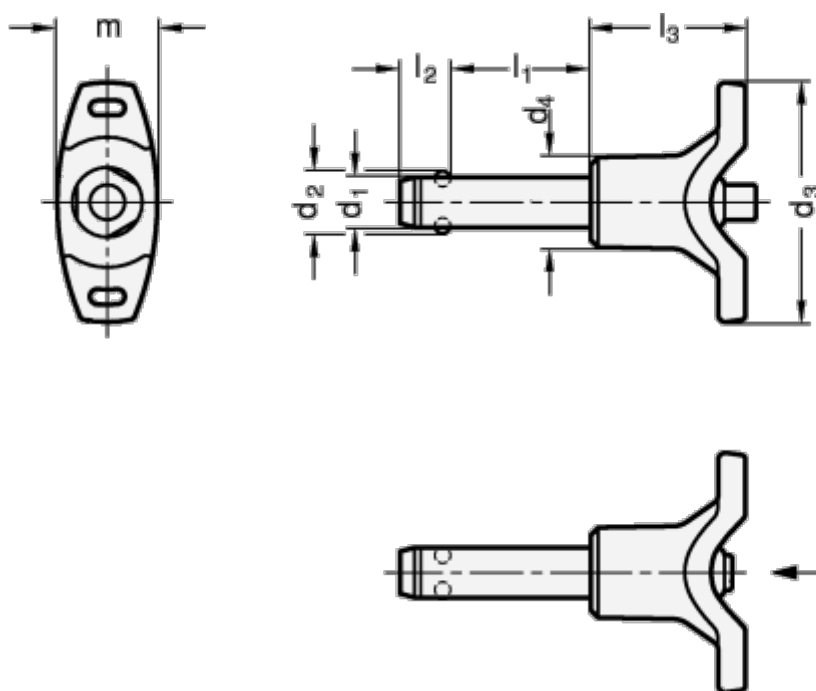

Varenummer: 201138835
Beskrivelse: E+G rustfast kugle låsepal
GN 113.8-8-35

Mål

$d_1 = 8$
 $d_2 = 9.5$
 $d_3 = 48$
 $d_4 = 18.0$
 $l_1 = 35$
 $l_2 = 8.2$
 $l_3 = 31.0$
 $m = 20.5$

Spændkraft N = 63